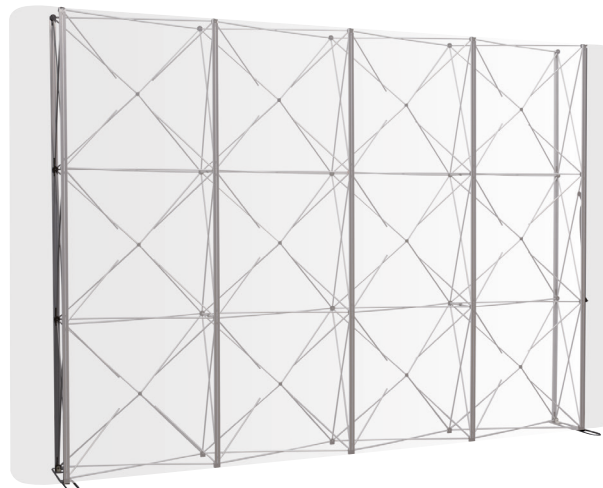

H3PLUS

GRAFIK | MESSEBAU | PROMOTION | WERBUNG

PopUp-Wände für Magnet-Langbahnen

Self Locking Pop Ups

Self Locking Pop Up | curved or straight

- Selbstverriegelndes gebogenes oder gerades Premium Pop Up mit Innenkreuzen für maximale Stabilität, in der geraden Ausführung zusätzlich mit Stellfüßen für optimale Standfestigkeit
Self locking curved or straight premium pop up with inner crosses for maximum stability, for the straight version additionally with stabilising feet
- 3-teilige Magnetschienen mit integrierten Gummizügen
Three-part magnetic bars with double elastic bands
- Set bestehend aus System in Tasche, Magnetschienen in Tasche, Kopf- und Fußstreifen, 2 Stellfüße (nur bei gerader Version) sowie Magnetband für Grafikbahnen
Set includes frame in bag, magnetic bars in bag, top and bottom stripes, 2 feet (only straight version) plus magnetic tape for graphic panels
- Verpackt im Thekenkoffer hc-pol oder im runden Trolley tbr-pol, optional im Counter Case cc-po
Packed in hardcase hc-pol or round trolley bag tbr-pol, optionally in counter case cc-po
- Optional erhältlich: Tischplatte für Thekenkoffer, LED-Strahler und Lampenadapter
Optionally available: Table top for hardcase, LED lights and light adapter