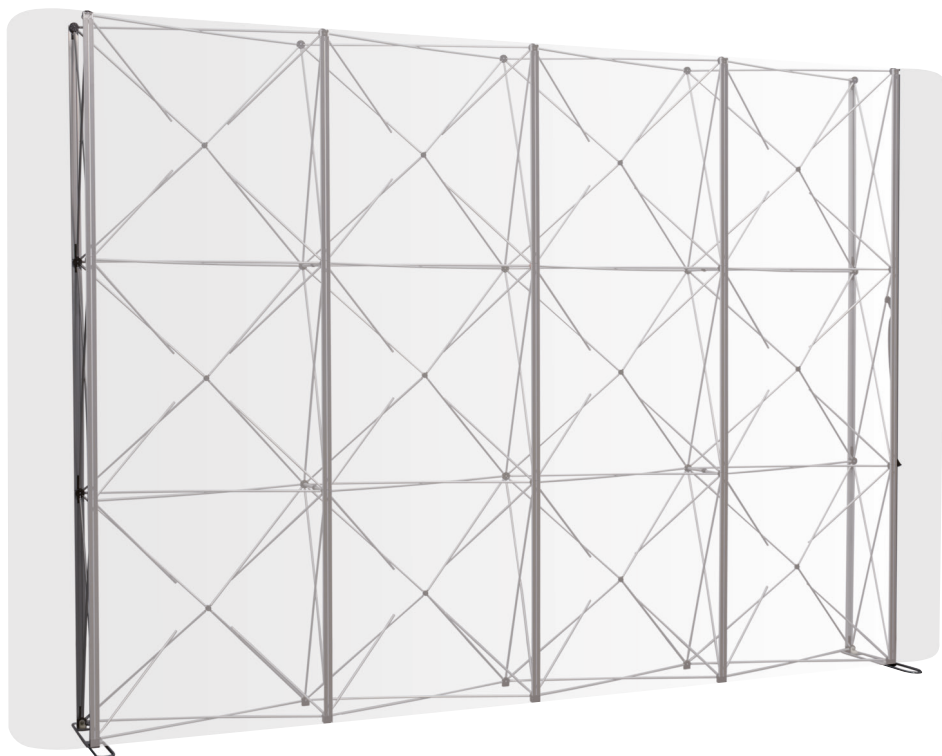

H3PLUS

GRAFIK | MESSEBAU | PROMOTION | WERBUNG

PopUp-Wände für Magnet-Langbahnen

Self Locking Pop Ups

Self Locking Pop Up | curved or straight

- Selbstverriegelndes gebogenes oder gerades Premium Pop Up mit Innenkreuzen für maximale Stabilität, in der geraden Ausführung zusätzlich mit Stellfüßen für optimale Standfestigkeit
Self locking curved or straight premium pop up with inner crosses for maximum stability, for the straight version additionally with stabilising feet
- 3-teilige Magnetschienen mit integrierten Gummizügen
Three-part magnetic bars with double elastic bands
- Set bestehend aus System in Tasche, Magnetschienen in Tasche, Kopf- und Fußstreifen, 2 Stellfüße (nur bei gerader Version) sowie Magnetband für Grafikbahnen
Set includes frame in bag, magnetic bars in bag, top and bottom stripes, 2 feet (only straight version) plus magnetic tape for graphic panels
- Verpackt im Thekenkoffer hc-pol oder im runden Trolley tbr-pol, optional im Counter Case cc-po
Packed in hardcase hc-pol or round trolley bag tbr-pol, optionally in counter case cc-po
- Optional erhältlich: Tischplatte für Thekenkoffer, LED-Strahler und Lampenadapter
Optionally available: Table top for hardcase, LED lights and light adapter