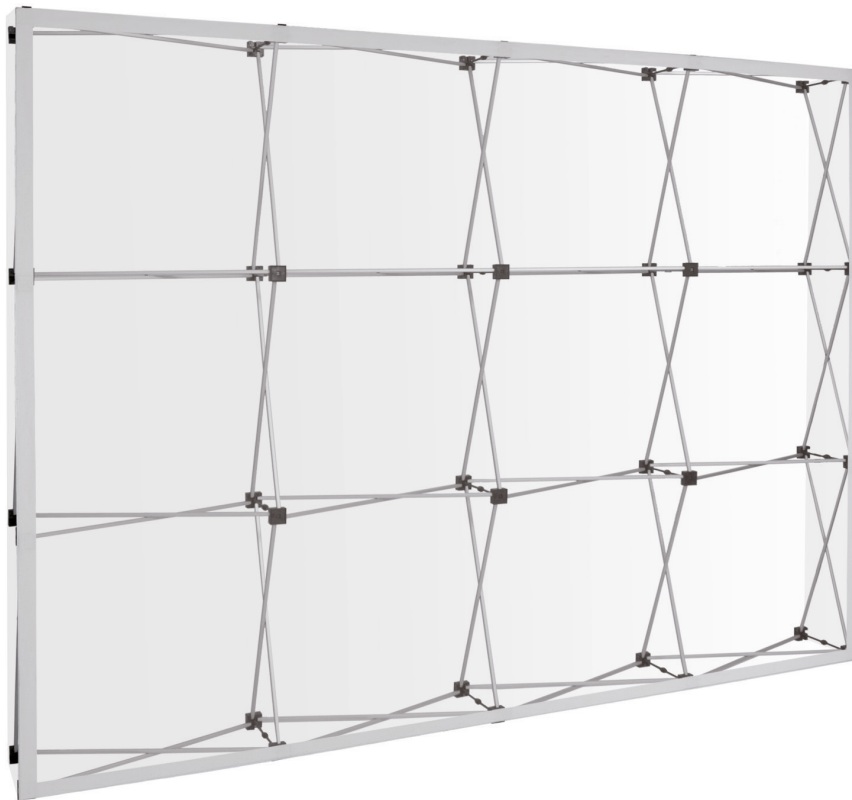

H3PLUS

GRAFIK | MESSEBAU | PROMOTION | WERBUNG

PopUp-Wände

für Textilbespannungen

Fabric Pop Ups

Fabric Pop Up

- Gerades Pop Up mit Kletterrahmen für textile Grafiken mit vorinstallierten Lampenadaptern
Straight pop up system with velcro webbing for fabrics with pre-installed light adapters
- Sicherheitsverbinder an allen Knotenpunkten für hohe Spannung der Grafik
Secured by safety locks at all hubs for high graphic tension
- Optional erhältlich: 2 StabilisierungsfüÙe und LED-Strahler in silber, schwarz oder weiß
Optionally available: 2 stabilising feet and LED lights in silver, black or white
- Bestellen Sie die passende Theke po8c 90x90 cm oder po82c 100x100 cm
Please order additionally the suitable counter po8c 90x90 cm or po82c 100x100 cm
- Set bestehend aus System, Flauschband für Grafik und rollbarer Tasche
Set includes frame, loop tape for fabric and rollable bag

- Theke po82c 100x100 cm mit Tischplatte in silber oder buchefarben
Counter po82c 100x100 cm with table top in silver or beech coloured

- Sicherheitsverbinder orange 2-teilig
Two-part security lock orange

- 2 LED-Strahler flat 11W, in silber, schwarz oder weiß, in gepolsterter Tasche
2 LED lights flat 11W, in silver, black or white, in padded bag

- 2 LED-Strahler classic schwarz 12W, in gepolsterter Tasche
2 LED lights classic black 12W, in padded bag

Packed in Rollable Bag

Pop Up Wall	Abmessungen inkl. Grafik <i>Dimensions incl. Graphic</i>			Packmaße <i>Packing Dimensions</i>				max. Anzahl pro Palette <i>max. Quantity on Pallet</i>
Version	Breite <i>Width</i>	Höhe <i>Height</i>	Tiefe <i>Depth</i>	Breite <i>Width</i>	Höhe <i>Height</i>	Tiefe <i>Depth</i>	Gewicht <i>Weight</i>	Euro-Pallet 80 x 120 cm
po8r-23s	150 cm	225 cm	30 cm	36 cm	90 cm	29 cm	12 kg	12 Stk./pcs.
po8r-33s	225 cm	225 cm	30 cm	36 cm	90 cm	36 cm	13 kg	12 Stk./pcs.
po8r-43s	299 cm	225 cm	30 cm	36 cm	90 cm	36 cm	14 kg	12 Stk./pcs.
po8r-53s	373 cm	225 cm	30 cm	43 cm	90 cm	36 cm	15 kg	10 Stk./pcs.