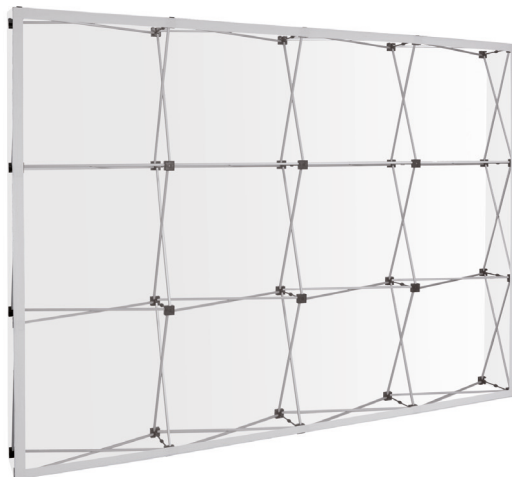

H3PLUS

GRAFIK | MESSEBAU | PROMOTION | WERBUNG

PopUp-Wände

für Textilbespannungen

Fabric Pop Ups

Fabric Pop Up

- Gerades Pop Up mit Kletterrahmen für textile Grafiken mit vorinstallierten Lampenadaptern
Straight pop up system with velcro webbing for fabrics with pre-installed light adapters
- Sicherheitsverbinder an allen Knotenpunkten für hohe Spannung der Grafik
Secured by safety locks at all hubs for high graphic tension
- Optional erhältlich: 2 StabilisierungsfüÙe und LED-Strahler in silber, schwarz oder weiß
Optionally available: 2 stabilising feet and LED lights in silver, black or white
- Bestellen Sie die passende Theke po8c 90x90 cm oder po82c 100x100 cm
Please order additionally the suitable counter po8c 90x90 cm or po82c 100x100 cm
- Set bestehend aus System, Flauschband für Grafik und rollbarer Tasche
Set includes frame, loop tape for fabric and rollable bag

- Theke po82c 100x100 cm mit Tischplatte in silber oder buchefarben
Counter po82c 100x100 cm with table top in silver or beech coloured

- Sicherheitsverbinder orange 2-teilig
Two-part security lock orange

- 2 LED-Strahler flat 11W, in silber, schwarz oder weiß, in gepolsterter Tasche
2 LED lights flat 11W, in silver, black or white, in padded bag

- 2 LED-Strahler classic schwarz 12W, in gepolsterter Tasche
2 LED lights classic black 12W, in padded bag

Packed in Rollable Bag

Pop Up Wall	Abmessungen inkl. Grafik <i>Dimensions incl. Graphic</i>			Packmaße <i>Packing Dimensions</i>				max. Anzahl pro Palette <i>max. Quantity on Pallet</i>
Version	Breite <i>Width</i>	Höhe <i>Height</i>	Tiefe <i>Depth</i>	Breite <i>Width</i>	Höhe <i>Height</i>	Tiefe <i>Depth</i>	Gewicht <i>Weight</i>	Euro-Pallet 80 x 120 cm
po8r-23s	150 cm	225 cm	30 cm	36 cm	90 cm	29 cm	12 kg	12 Stk./pcs.
po8r-33s	225 cm	225 cm	30 cm	36 cm	90 cm	36 cm	13 kg	12 Stk./pcs.
po8r-43s	299 cm	225 cm	30 cm	36 cm	90 cm	36 cm	14 kg	12 Stk./pcs.
po8r-53s	373 cm	225 cm	30 cm	43 cm	90 cm	36 cm	15 kg	10 Stk./pcs.