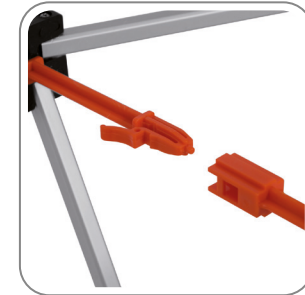

H3PLUS

GRAFIK | MESSEBAU | PROMOTION | WERBUNG

PopUp-Wände

für Textilbespannungen

Fabric Pop Ups

Fabric Pop Up

- Gerades Pop Up mit Kletterrahmen für textile Grafiken mit vorinstallierten Lampenadaptern
Straight pop up system with velcro webbing for fabrics with pre-installed light adapters
- Sicherheitsverbinder an allen Knotenpunkten für hohe Spannung der Grafik
Secured by safety locks at all hubs for high graphic tension
- Optional erhältlich: 2 StabilisierungsfüÙe und LED-Strahler in silber, schwarz oder weiß
Optionally available: 2 stabilising feet and LED lights in silver, black or white
- Bestellen Sie die passende Theke po8c 90x90 cm oder po82c 100x100 cm
Please order additionally the suitable counter po8c 90x90 cm or po82c 100x100 cm
- Set bestehend aus System, Flauschband für Grafik und rollbarer Tasche
Set includes frame, loop tape for fabric and rollable bag

Garantie
Jahre
10
Years
Warranty

Zubehör | Accessories

- 2 StabilisierungsfüÙe in gepolsterter Tasche
2 stabilising feet in padded bag

- Theke po8c 90x90 cm mit Tischplatte in silber, weiß oder buchefarben
Counter po8c 90x90 cm with table top in silver, white or beech coloured

- Theke po82c 100x100 cm mit Tischplatte in silber oder buchefarben
Counter po82c 100x100 cm with table top in silver or beech coloured

- Sicherheitsverbinder orange 2-teilig
Two-part security lock orange