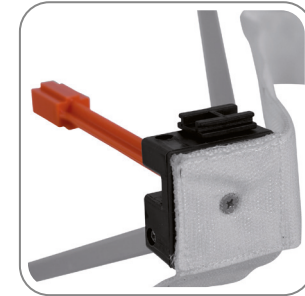

H3PLUS

GRAFIK | MESSEBAU | PROMOTION | WERBUNG

PopUp-Wände

für Textilbespannungen

Fabric Pop Ups

Fabric Pop Up

- Gerades Pop Up mit Kletterrahmen für textile Grafiken mit vorinstallierten Lampenadaptern
Straight pop up system with velcro webbing for fabrics with pre-installed light adapters
- Sicherheitsverbinder an allen Knotenpunkten für hohe Spannung der Grafik
Secured by safety locks at all hubs for high graphic tension
- Optional erhältlich: 2 StabilisierungsfüÙe und LED-Strahler in silber, schwarz oder weiß
Optionally available: 2 stabilising feet and LED lights in silver, black or white
- Bestellen Sie die passende Theke po8c 90x90 cm oder po82c 100x100 cm
Please order additionally the suitable counter po8c 90x90 cm or po82c 100x100 cm
- Set bestehend aus System, Flauschband für Grafik und rollbarer Tasche
Set includes frame, loop tape for fabric and rollable bag

Garantie
Jahre
10
Years
Warranty

Zubehör | Accessories

- 2 StabilisierungsfüÙe in gepolsterter Tasche
2 stabilising feet in padded bag

- Theke po8c 90x90 cm mit Tischplatte in silber, weiß oder buchefarben
Counter po8c 90x90 cm with table top in silver, white or beech coloured

- Theke po82c 100x100 cm mit Tischplatte in silber oder buchefarben
Counter po82c 100x100 cm with table top in silver or beech coloured

- Sicherheitsverbinder orange 2-teilig
Two-part security lock orange

- 2 LED-Strahler flat 11W, in silber, schwarz oder weiß, in gepolsterter Tasche
2 LED lights flat 11W, in silver, black or white, in padded bag

- 2 LED-Strahler classic schwarz 12W, in gepolsterter Tasche
2 LED lights classic black 12W, in padded bag